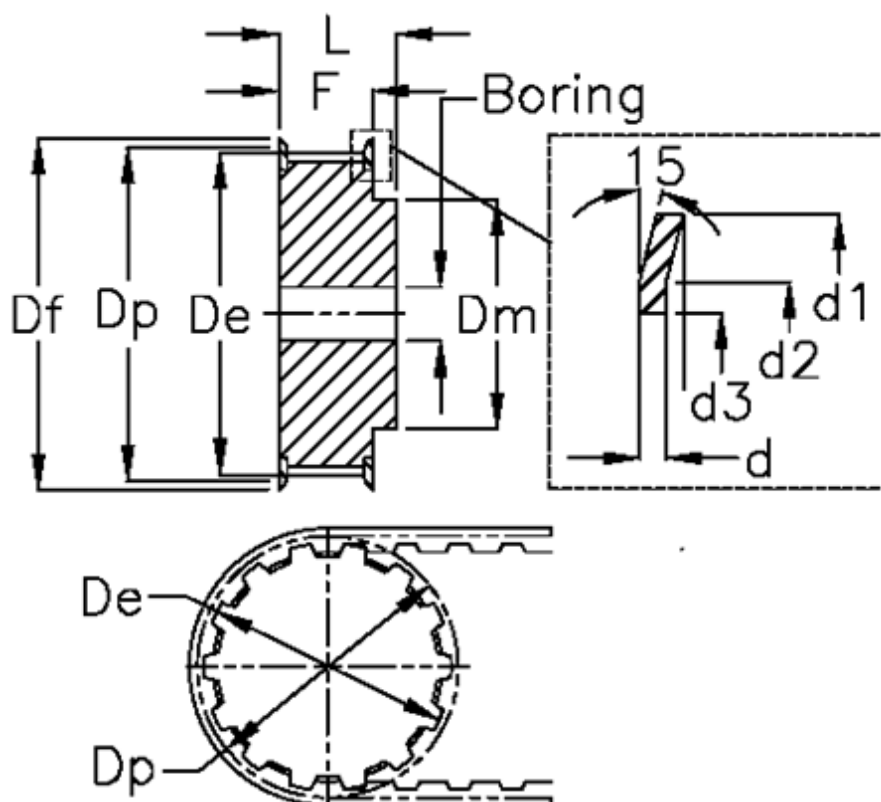

Varenummer: 60415366040
 Beskrivelse: Tandremskive 66 T10 40/2

Mål

d = 1	F = 56
d1 = 131	Flangetype = F41
d2 = 125.5	Forboring = 16
d3 = 115	L = 66
De = 125.45	Rembredde = - 50 mm
Df = 131	Tandantal = 40
Dm = 80	Type = T10
Dp = 127.45	V•gt = 1.999